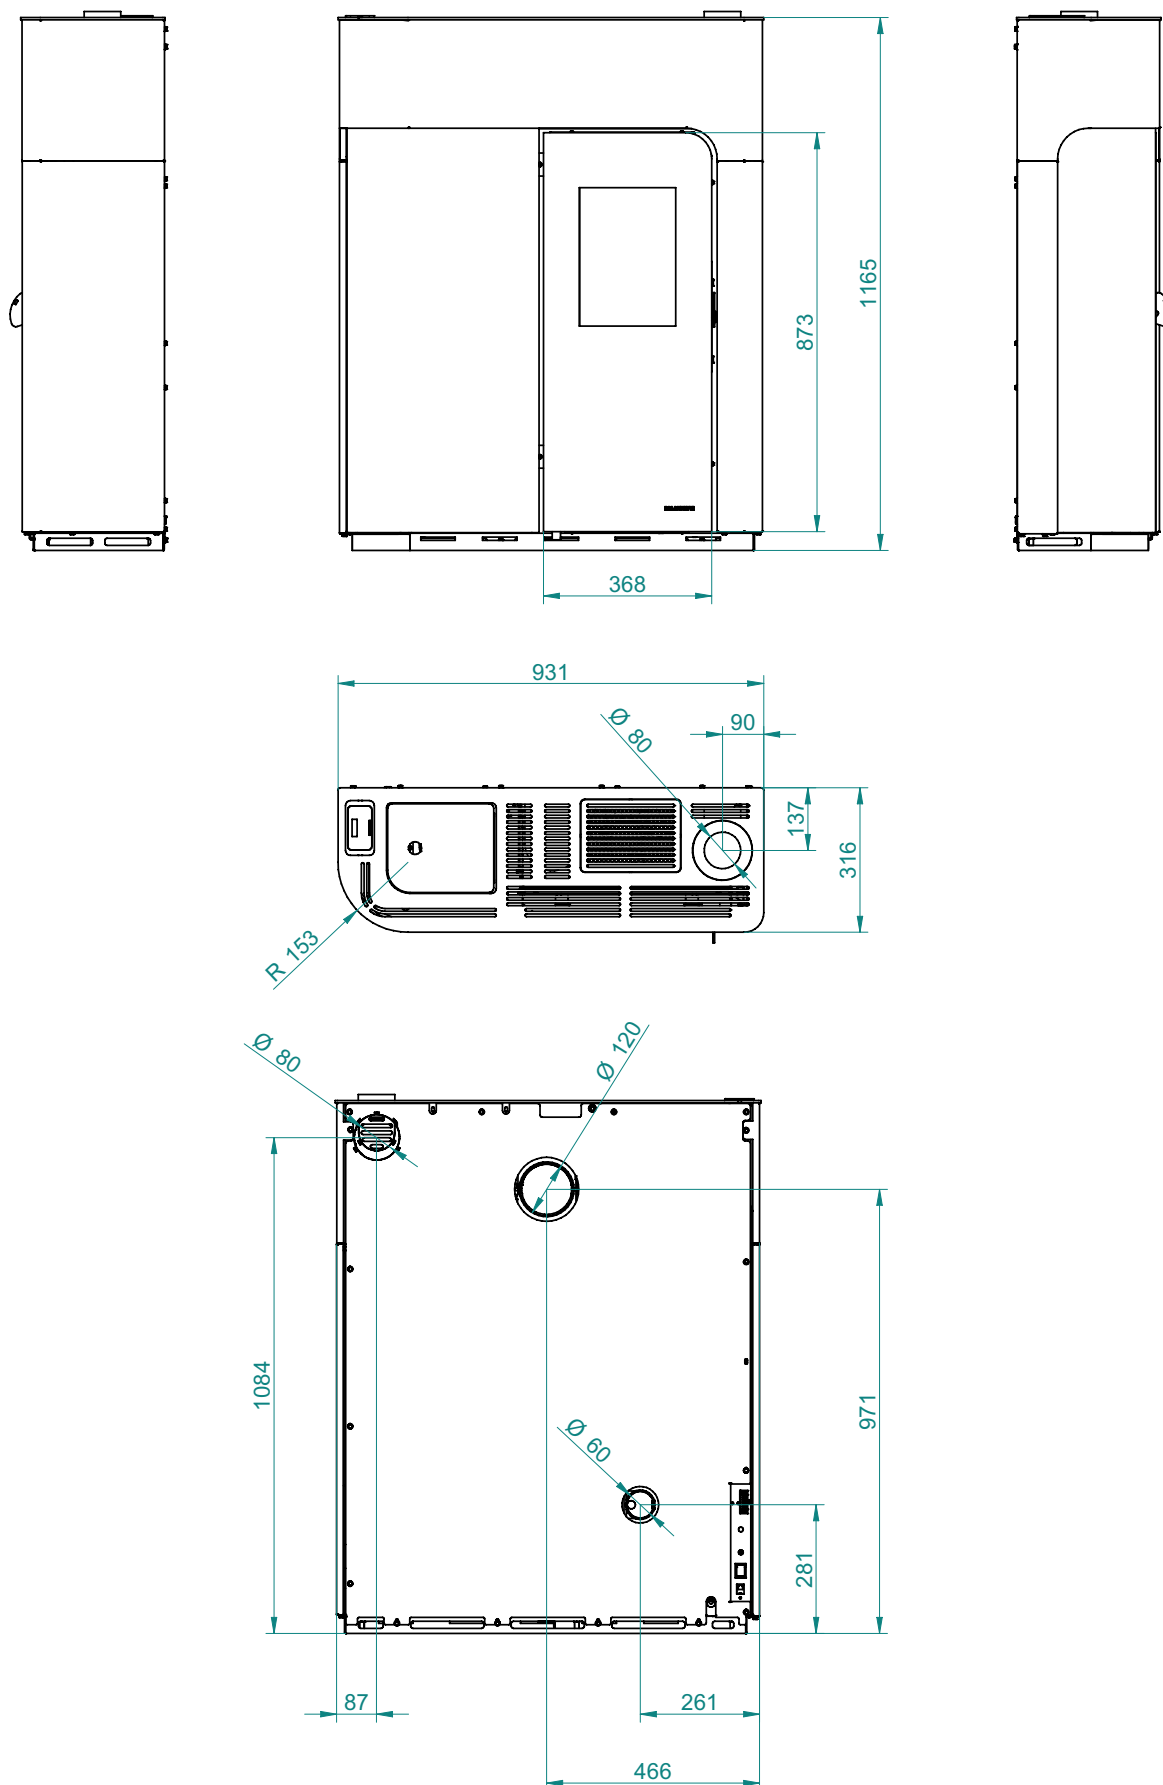

GINGER

DIMENSIONI - DIMENSIONS - DIMENSIONS -
 ABMESSUNGEN - DIMENSIONES - DIMENSIONER

ELISABETH

PALAZZETTI

IL CALORE CHE PIACE ALLA NATURA

Palazzetti Lelio s.p.a.

Via Roveredo, 103
cap 33080 - Porcia (PN) - ITALY
Internet: www.palazzetti.it