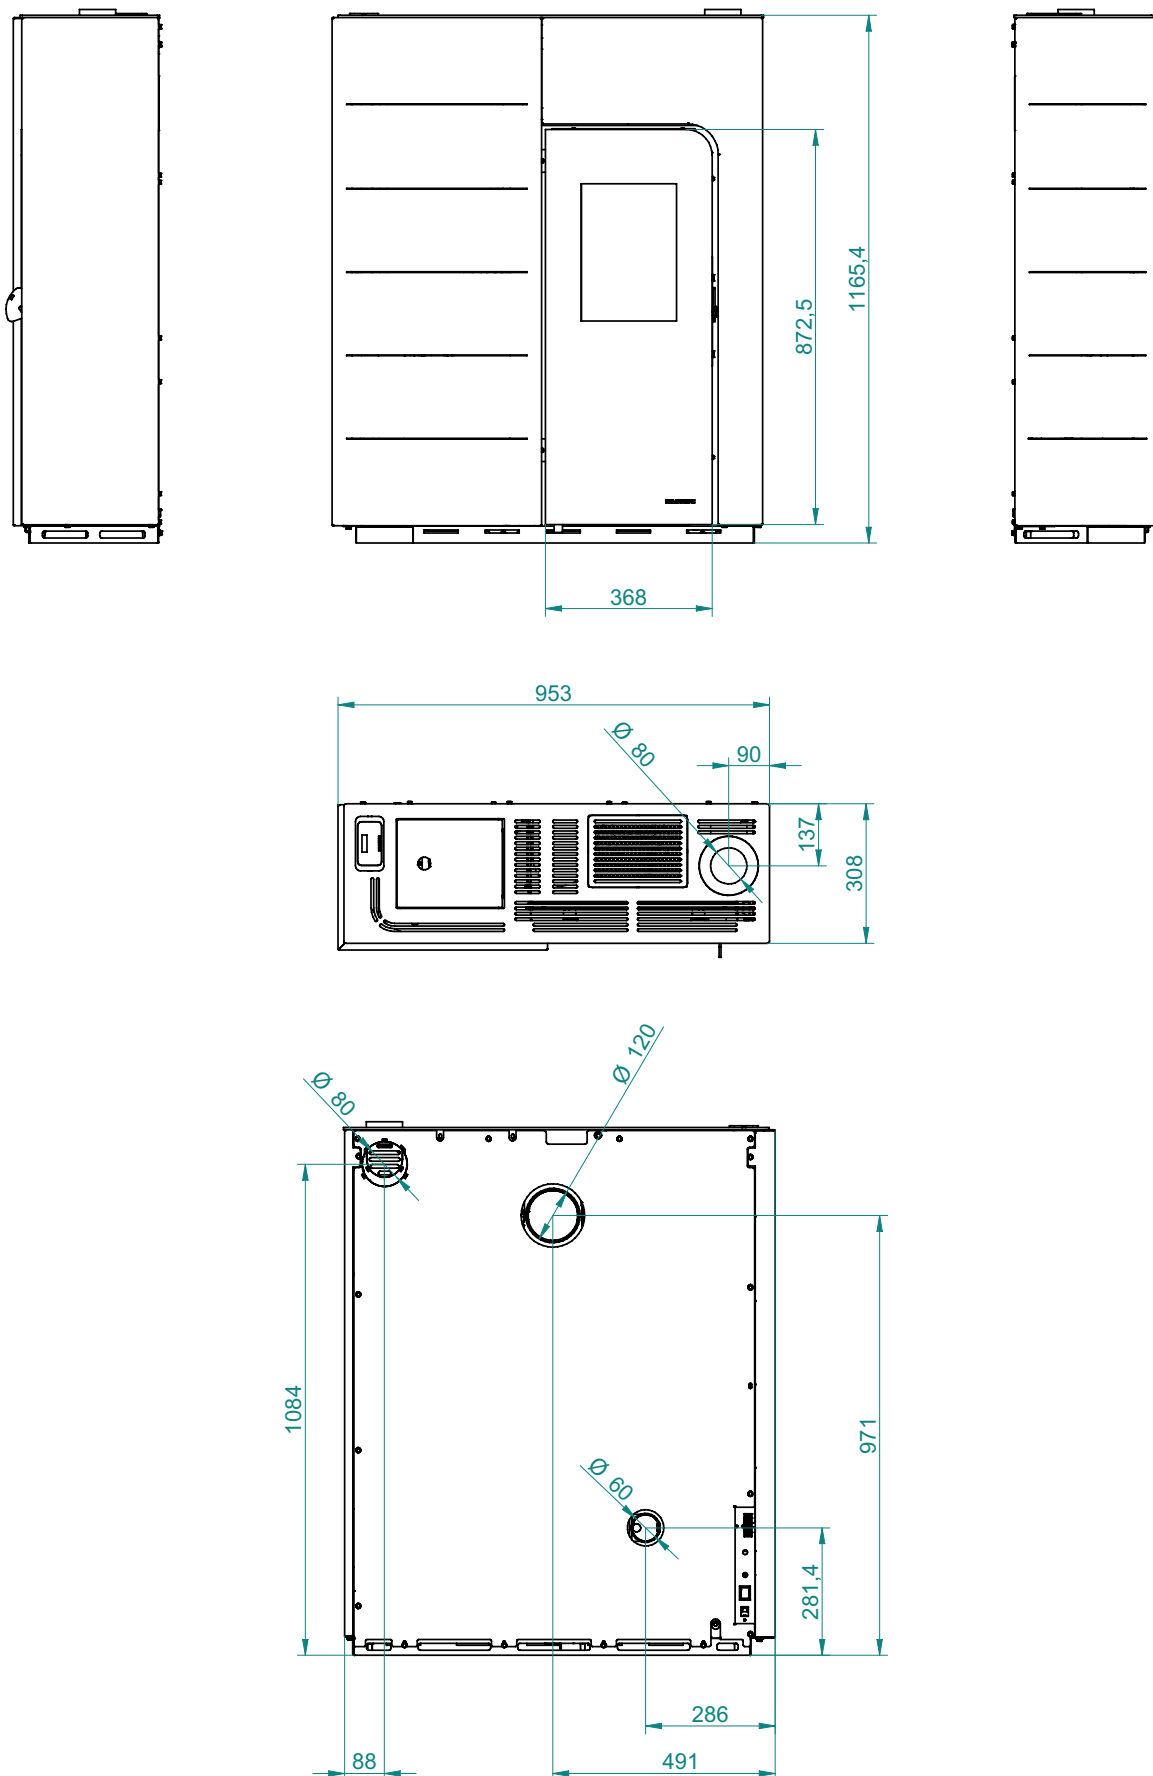

ES DESCRIPCIÓN - LIMPIEZA - CARACTERÍSTICAS TÉCNICAS

ECOFIRE® GINGER 9-12

ECOFIRE® ELISABETH 9-12

*Il presente manuale è parte integrante del prodotto.
Si raccomanda di leggere attentamente le istruzioni prima
dell'installazione, manutenzione o utilizzo del prodotto.*

GINGER

DIMENSIONI - DIMENSIONS - DIMENSIONS -
 ABMESSUNGEN - DIMENSIONES - DIMENSIONER

ELISABETH

PALAZZETTI

IL CALORE CHE PIACE ALLA NATURA

Palazzetti Lelio s.p.a.

Via Roveredo, 103
cap 33080 - Porcia (PN) - ITALY
Internet: www.palazzetti.it