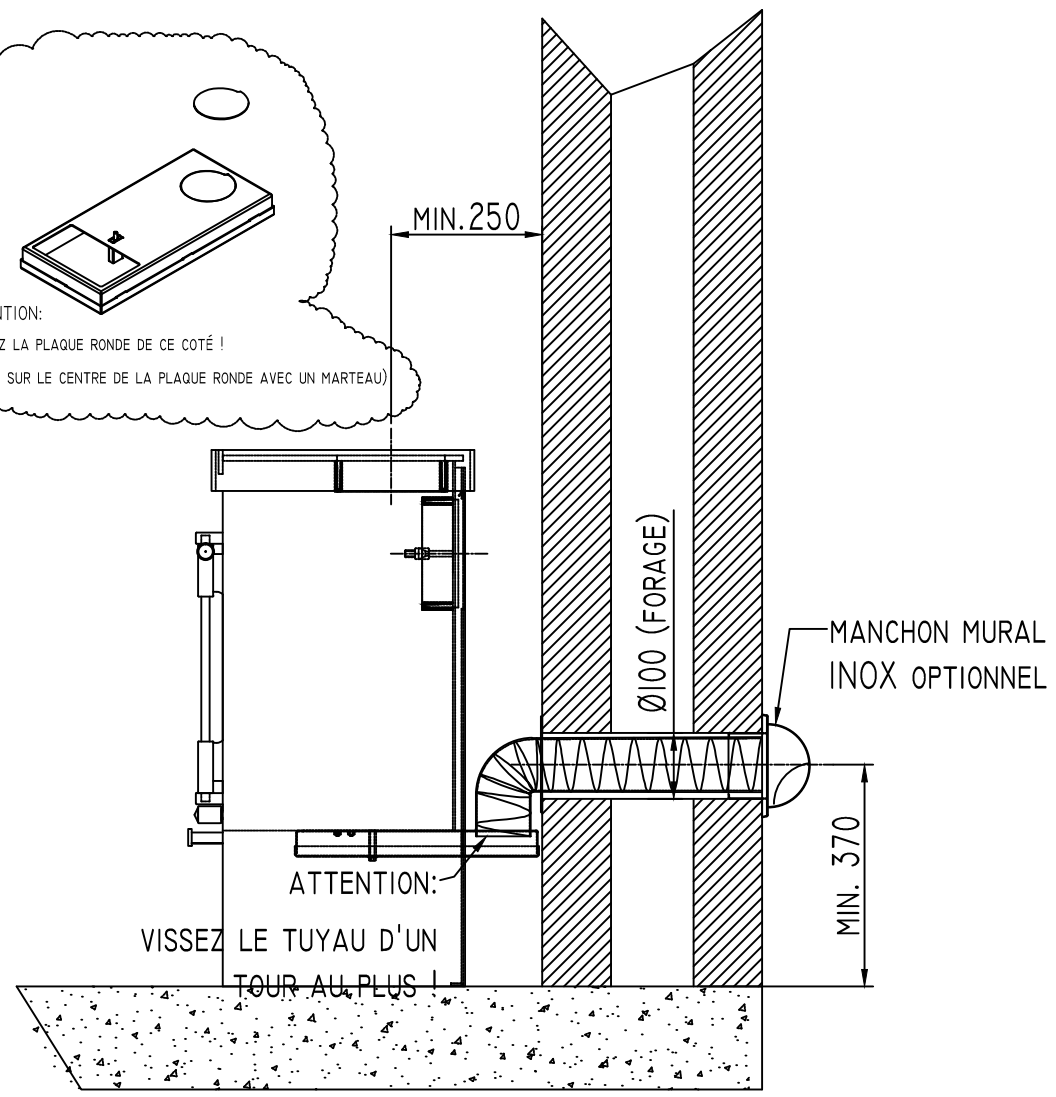

entrée d'air supplémentaire par le sol

entrée d'air supplémentaire par le mur

- LE SET D'AÉRATION EXTERNE CONSISTE EN:
- IX ADAPTATEUR (MONTAGE SOUS LE FOURNEAU)
160x40x350
 - IX 80CM TUYAU FLEXIBLE Ø80MM
 - IX ROSETTE Ø85x125

POUR LA VARIANTE À PRISE MURALE, NOUS LIVRONS UNE GRILLE EXTERNE EN INOX Ø100