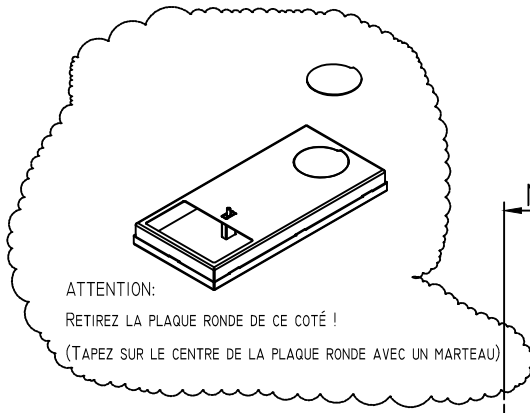

entrée d'air supplémentaire par le sol

entrée d'air supplémentaire par le mur

- LE SET D'AÉRATION EXTERNE CONSISTE EN:
- IX ADAPTATEUR (MONTAGE SOUS LE FOURNEAU)
160x40x350
 - IX 80CM TUYAU FLEXIBLE Ø80MM
 - IX ROSETTE Ø85x125

POUR LA VARIANTE À PRISE MURALE, NOUS LIVRONS UNE GRILLE EXTERNE EN INOX Ø100