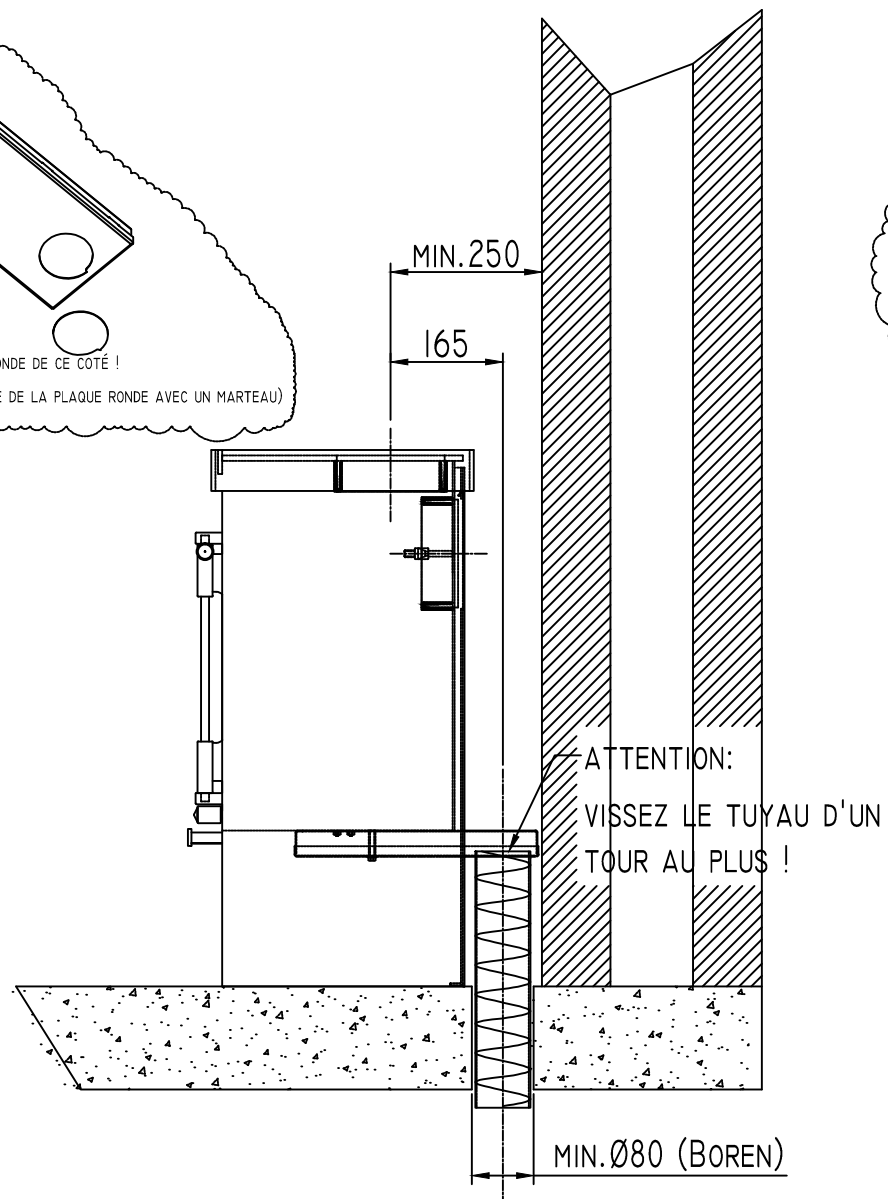

entrée d'air supplémentaire par le sol

entrée d'air supplémentaire par le mur

- LE SET D'AÉRATION EXTERNE CONSISTE EN:
- IX ADAPTATEUR (MONTAGE SOUS LE FOURNEAU)
160x40x350
 - IX 80CM TUYAU FLEXIBLE Ø80MM
 - IX ROSETTE Ø85x125

POUR LA VARIANTE À PRISE MURALE, NOUS LIVRONS UNE GRILLE EXTERNE EN INOX Ø100